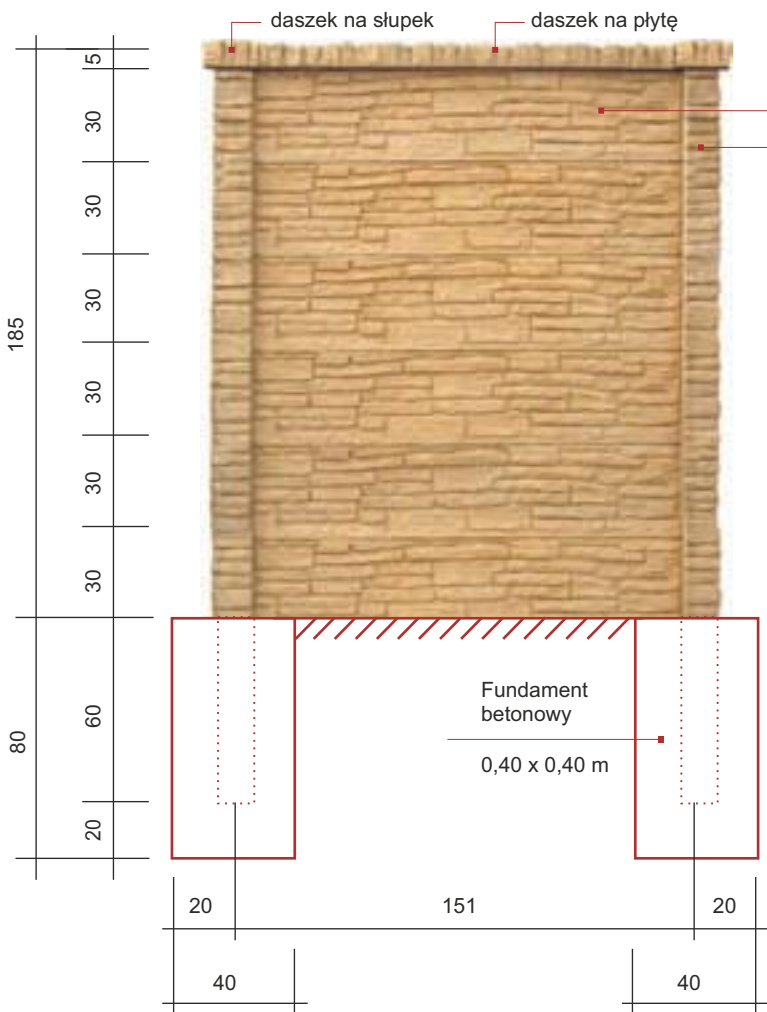

piaskowy ciemny

szary

grafit

antracyt

Schemat ogrodzenia

plyta ogrodzeniowa
słupek

Przed rozpoczęciem prac należy zapoznać się z instrukcją montażu. Szczegółowe informacje dostępne są na stronie www.pref-bet.pl